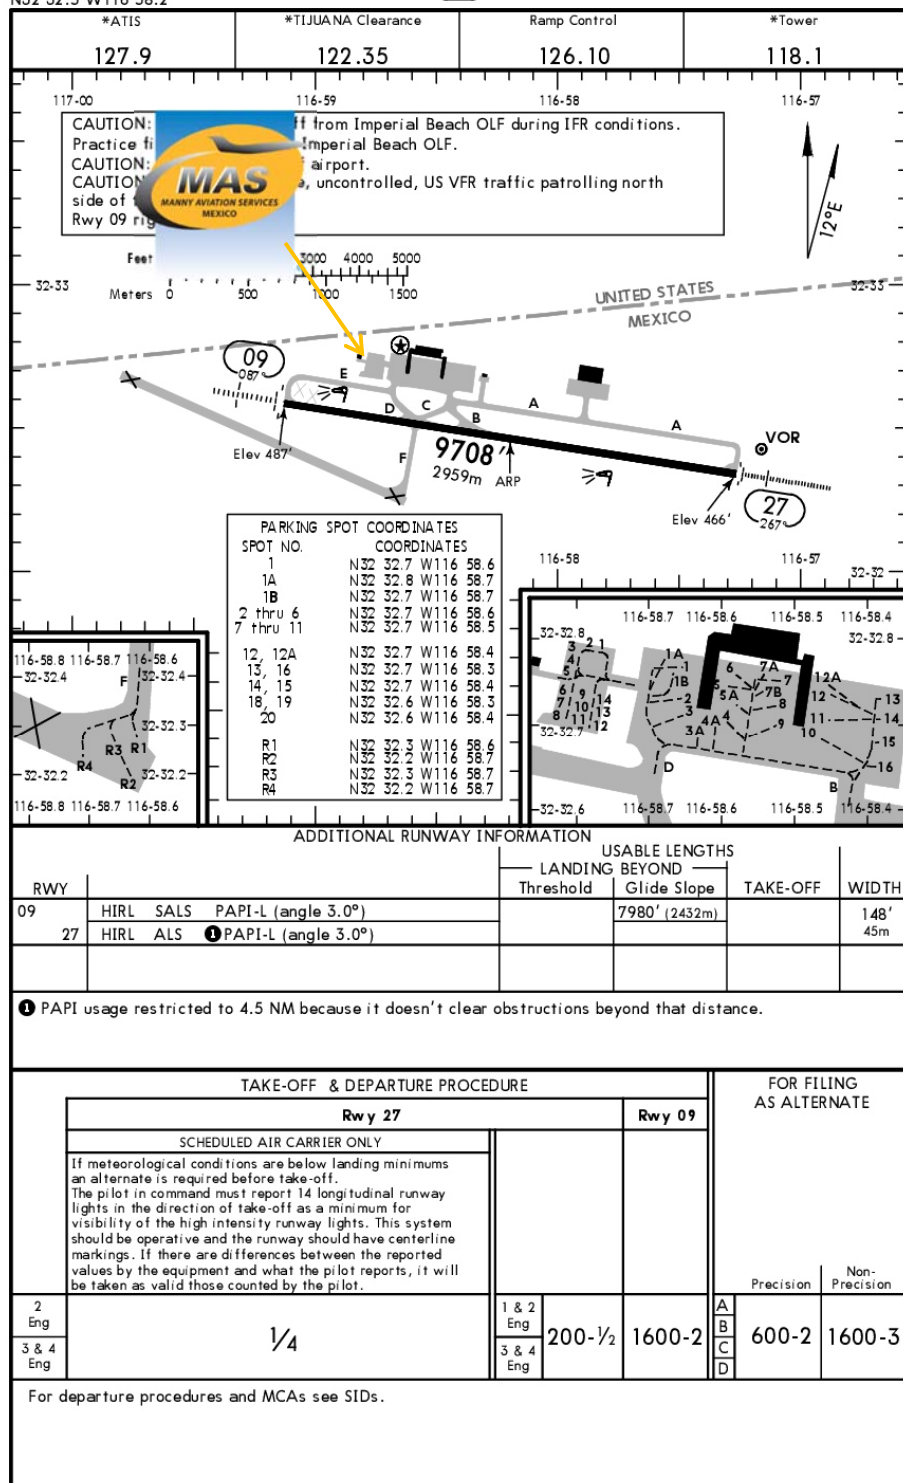

MMTJ/TIJ
GRAL. ABELARDO RODRIGUEZ INTERNATIONAL AEROPUERTO

MMTJ/TIJ
Apt Elev 487'
N32 32.5 W116 58.2

TIJUANA, MEXICO

12 JAN 18 (10-9)

GEN ABELARDO L RODRIGUEZ INTL

Dirección:

Carretera al Aeropuerto S / N Col.
Nueva Tijuana
Tijuana, Baja California Norte
C.P. 22435
Telephone: +52 (722) 273 0981