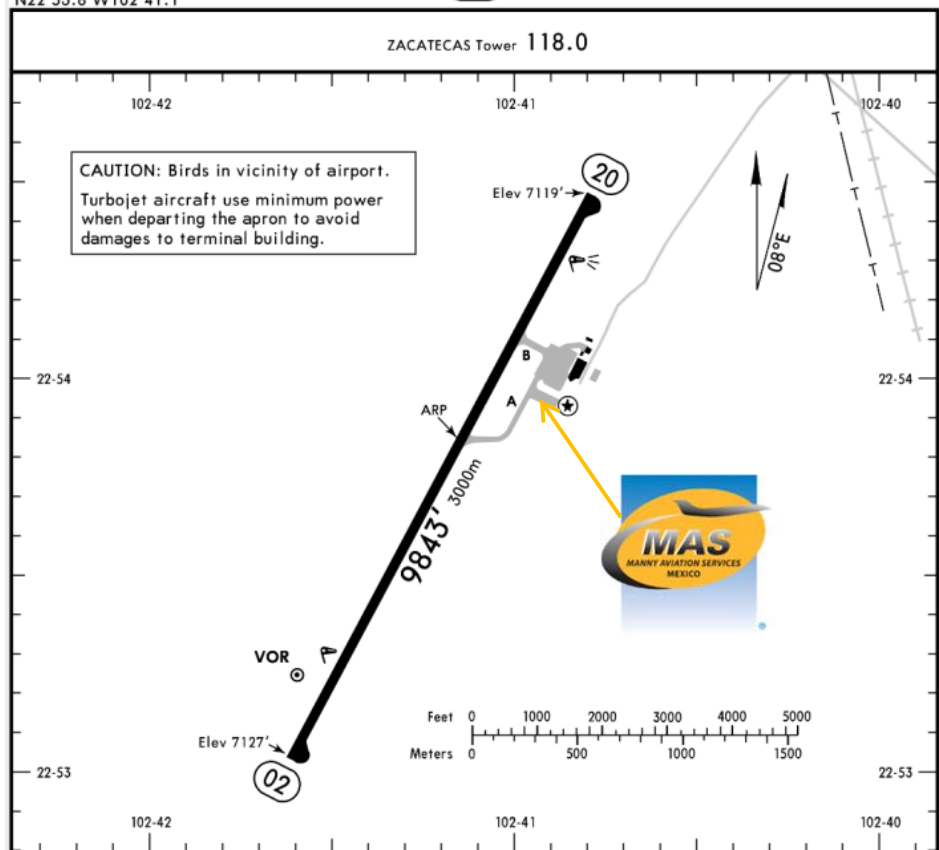

MMZC/ZCL
GRAL. LEOBARDO RUIZ INTERNATIONAL AIRPORT.

MMZC/ZCL
Apt Elev **7141'**
N22 53.8 W102 41.1

JEPPESEN
15 JAN 16 (13-1)

ZACATECAS, MEXICO
GEN LEOBARDO C RUIZ INTL

ADDITIONAL RUNWAY INFORMATION

RWY	USABLE LENGTHS	LANDING BEYOND	TAKE-OFF	WIDTH
02 20	HIRL REIL PAPI-L (angle 3.0°)			148' 45m

IFR FLIGHTS

VOR/DME ZCL | 117.6 MHZ

MMZC/ZCL
GRAL. LEOBARDO RUIZ INTERNATIONAL AIRPORT.

Llegadas

1. Al llegar, la aeronave debe seguir las instrucciones del ATC para rodar a la plataforma de aviación general o a la comercial.
2. Los pasaportes de los tripulantes y pasajeros serán entregados a nuestro representante para ser llevados con Migración, así también su equipaje.
3. Cuando los pasajeros hayan bajado del avión, aduanas, agentes federales y agricultura abordarán la aeronave para hacer una inspección de cualquier equipaje, pasajero o comida abordo. Tomar en cuenta