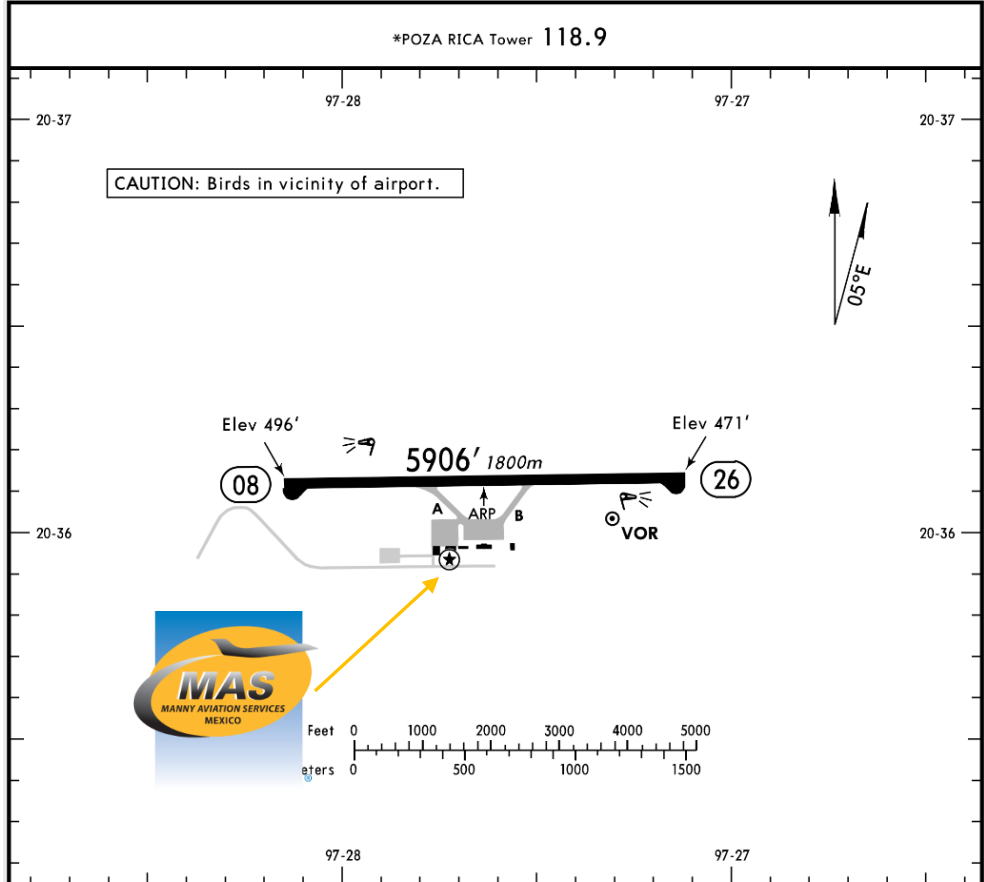

MMPA/PAZ
AEROPUERTO NACIONAL TAJIN

MMPA/PAZ
Apt Elev 497'
N20 36.1 W097 27.6

JEPPESEN
19 DEC 14 (13-1)

POZA RICA, MEXICO
TAJIN

Dirección:
Carretera México – Tuxpan km. 8,
Tihuatlán Veracruz, C.P. 92900.
Teléfono: +52 (722) 273 0981.

Información Operativa:
Horas de operación: Invierno 1300-0100
UTC / Verano 1200-0000 UTC.
Aduanas e Inmigración: NO DISPONIBLE.
Combustible disponible: Avgas 100/130,
Jet A-1.

Forma de pago del combustible:
Tarjeta de crédito, tarjeta de débito,
tarjeta Uvair-World Fuel o Autorización
ASA.

Cat Fuego: IV.

RWY	ADDITIONAL RUNWAY INFORMATION			USABLE LENGTHS			WIDTH
	HIRL	REIL	PAPI-L (angle 3.0°)	Threshold	Glide Slope	TAKE-OFF	
08							148'
26							45m

	TAKE-OFF	FOR FILING AS ALTERNATE
	All Rwys	
1 & 2 Eng	500-1	1000-2
3 & 4 Eng	500-1/2	

MANNY AVIATION SERVICES