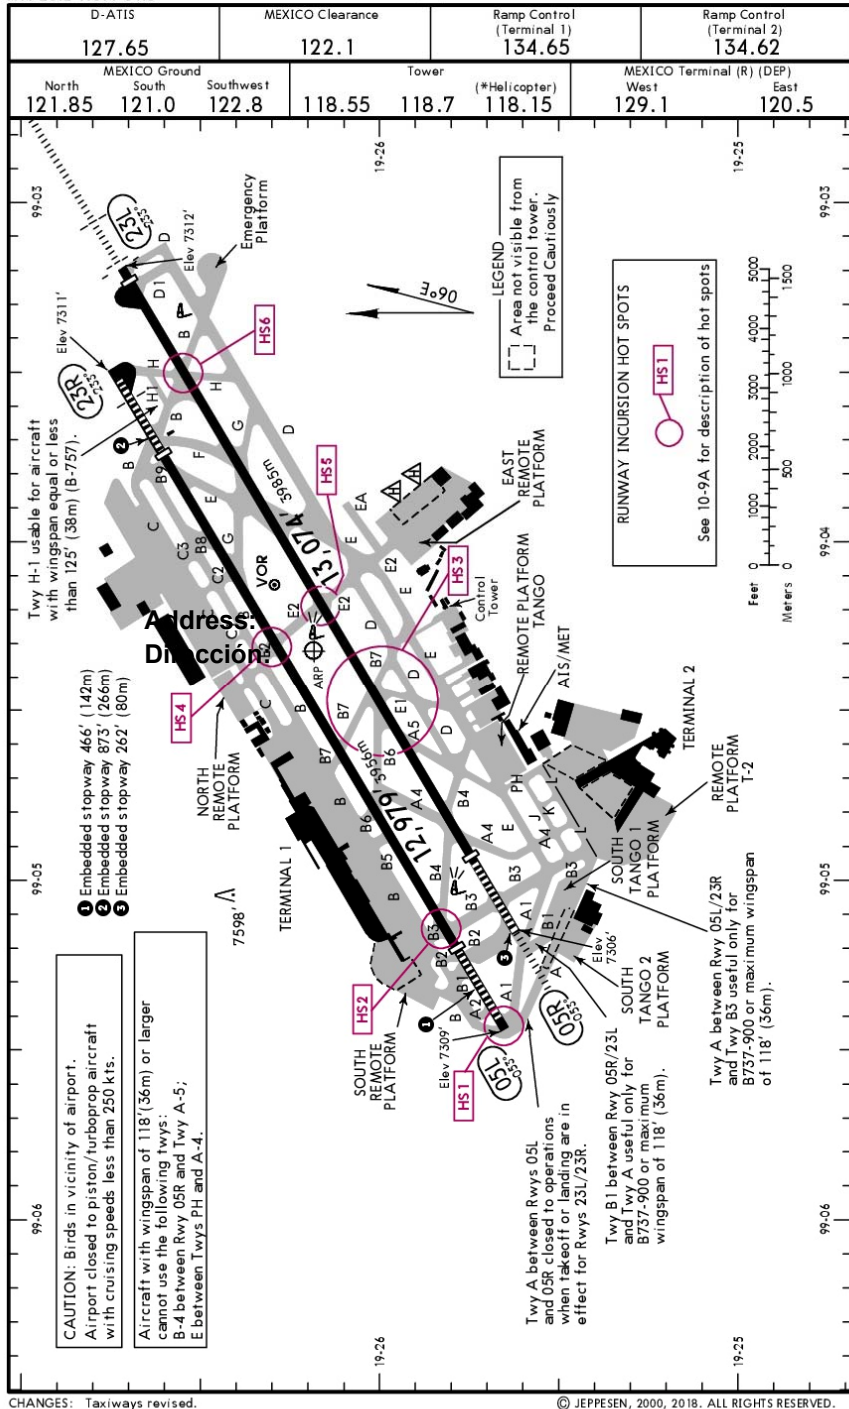

MMM / MEX
AEROPUERTO INTERNACIONAL BENITO JUÁREZ

MMM/MEX
 Apt Elev 7316'
 N19 26.2 W099 04.3

JEPPESEN
 4 MAY 18 (10-9)

MEXICO CITY, MEXICO
 BENITO JUAREZ INTL

Av. Cap. Carlos Leon s/n, Delegación Venustiano Carranza C.P. 15620

MMM / MEX
AEROPUERTO INTERNACIONAL BENITO JUÁREZ

1. Al llegar, la tripulación debe seguir las instrucciones del ATC para rodar hasta el hangar solicitado.
2. Se deben entregar los pasaportes de la tripulación y los pasajeros a un representante de inmigración.