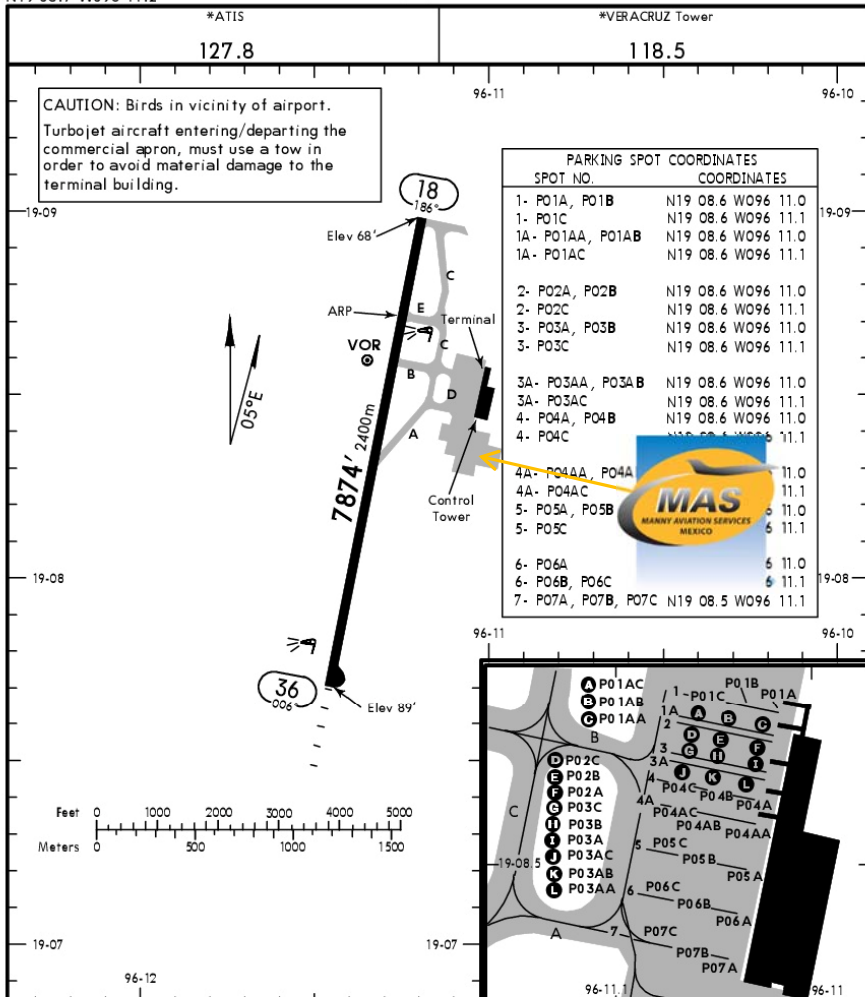

MMVR / VER
AEROPUERTO INTERNACIONAL GEN. HERIBERTO JARA

MMVR/VER
 Apt Elev 90'
 N19 08.7 W096 11.2

JEPPESEN
 30 DEC 16 (10-9) Eff 5 Jan

VERACRUZ, MEXICO
 GEN HERIBERTO JARA INTL

Dirección:

Las Bajadas s/n
 C.P. 91698
 Teléfono +52 (722) 273 0981

Fire Cat: VI

El aeropuerto se encuentra a 20 minutos
 del centro de Veracruz.

RWY	ADDITIONAL RUNWAY INFORMATION		USABLE LENGTHS			WIDTH
	HIRL	PAPI-L (angle 3.0°)	Threshold	Glide Slope	TAKE-OFF	
18	HIRL	PAPI-L (angle 3.0°)				148'
36	HIRL	SALSF PAPI-L (angle 3.0°)				45m